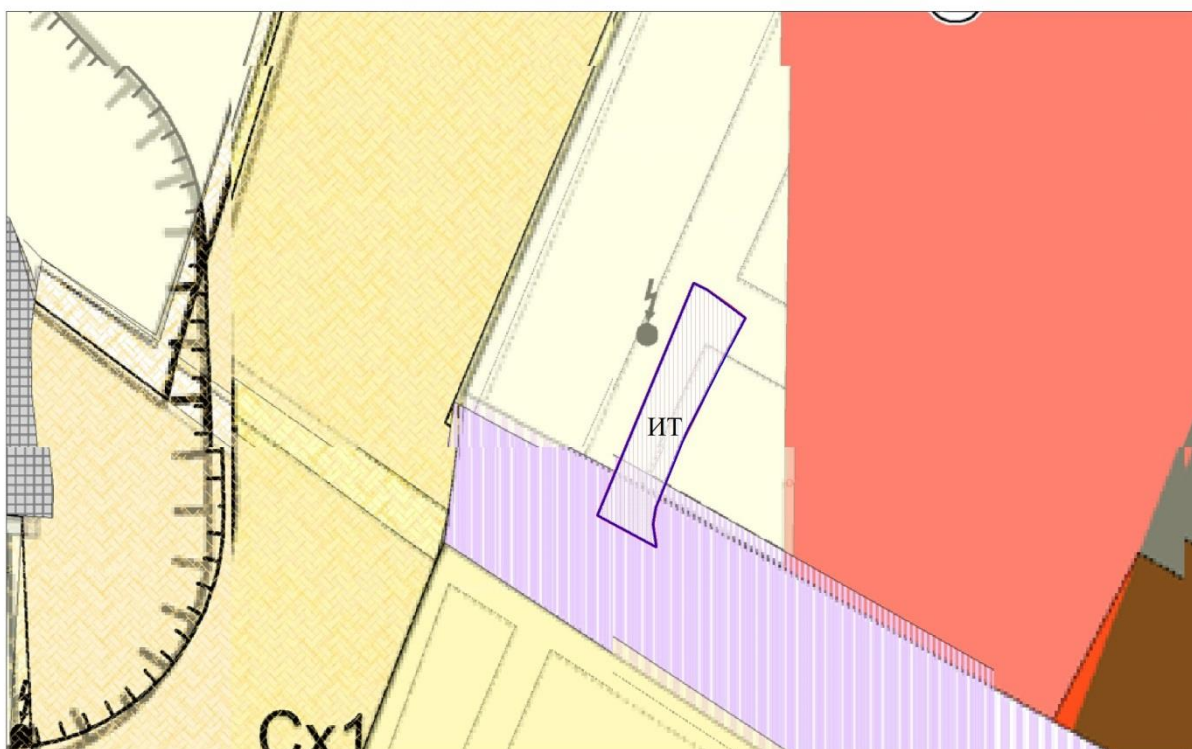

Приложение №1
к Постановлению администрации
сельского поселения Красный Яр
от _____ г. № _____

Карта градостроительного зонирования
сельского поселения Красный Яр
(фрагмент с изменениями)