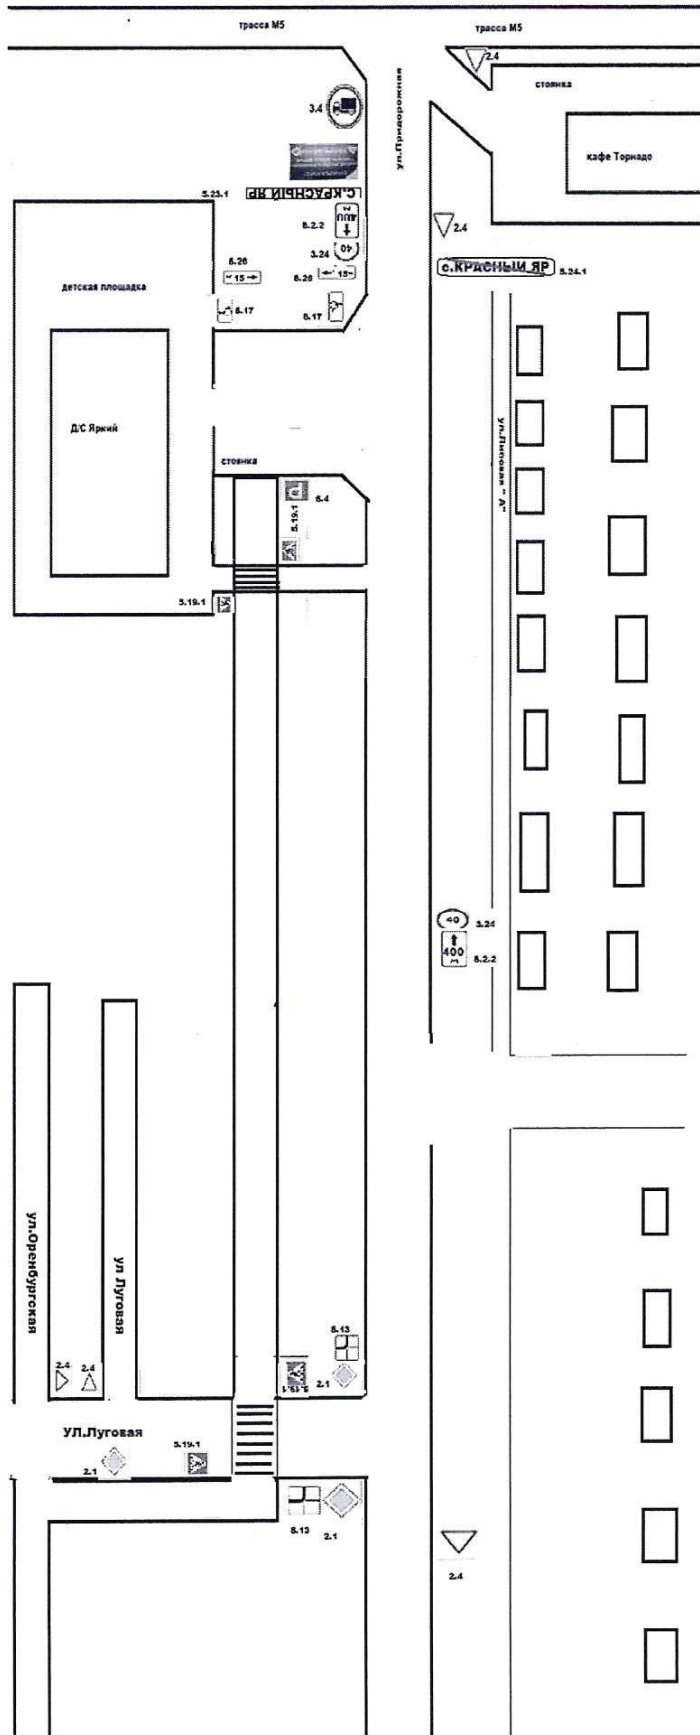

Приложение к Постановлению №1
Администрации сельского поселения Красный Яр
От 23.08.2022г. №219

Изменения в схеме дислокации дорожных знаков на улице Придорожная, улица Луговая
сельского поселения Красный Яр муниципального района Красноярский Самарской области