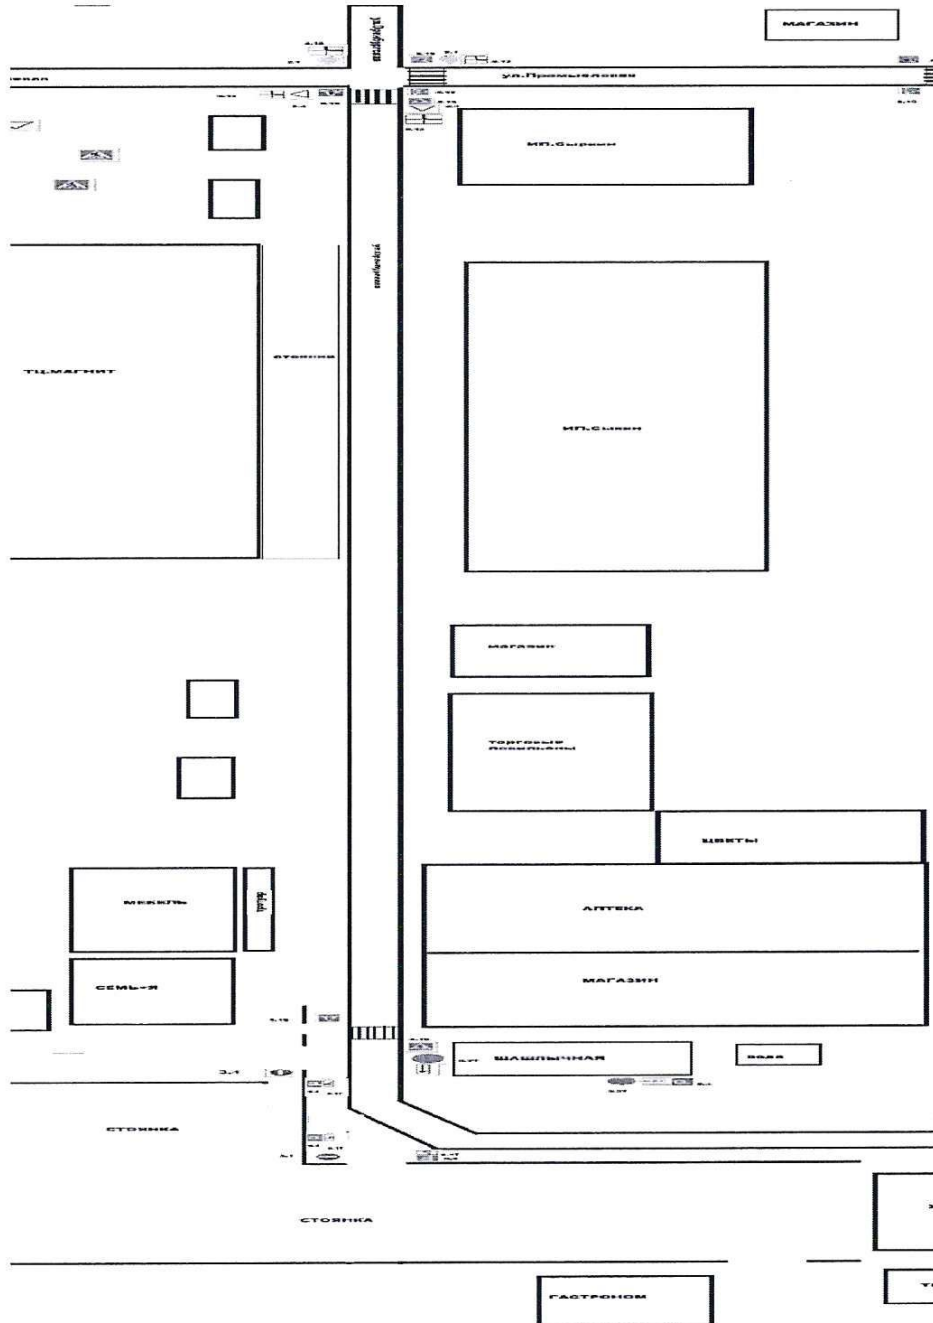

Приложение к Постановлению №2
Администрации сельского поселения Красный Яр
От 23.08.2022г. №219

Изменения в схеме дислокации дорожных знаков на улице Оренбургской
сельского поселения Красный Яр муниципального района Красноярский Самарской
области